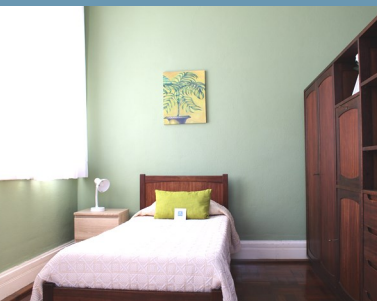

# Residência

SÃO JOSÉ DE CLUNY

- ✚ Capacidade para 11 estudantes
- ✚ Quartos single, duplos ou triplos
- ✚ Internet Wi-fi
- ✚ Sala de estar com TV
- ✚ Kitchenette
- ✚ Sala de refeições
- ✚ Estacionamento
- ✚ Jardim com vista sobre o Funchal

# Residence

SÃO JOSÉ DE CLUNY

- ✚ Capacity for 11 students
- ✚ Single, double & triple rooms
- ✚ Wireless internet
- ✚ Living room with TV
- ✚ Kitchenette
- ✚ Dining room
- ✚ Parking
- ✚ Garden overlooking Funchal