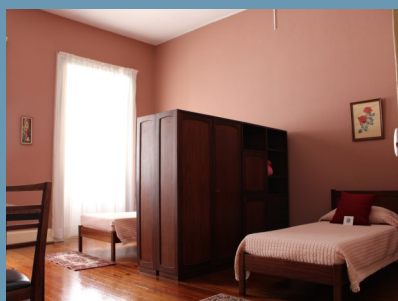

Residence

SÃO JOSÉ DE CLUNY

- ✚ Capacity for 11 students
- ✚ Single, double & triple rooms
- ✚ Wireless internet
- ✚ Living room with TV
- ✚ Kitchenette
- ✚ Dining room
- ✚ Parking
- ✚ Garden overlooking Funchal