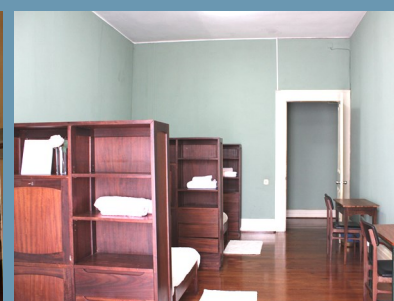

# Residência

SÃO JOSÉ DE CLUNY

- ✚ Capacidade para 11 estudantes
- ✚ Quartos single, duplos ou triplos
- ✚ Internet Wi-fi
- ✚ Sala de estar com TV
- ✚ Kitchenette
- ✚ Sala de refeições
- ✚ Estacionamento
- ✚ Jardim com vista sobre o Funchal