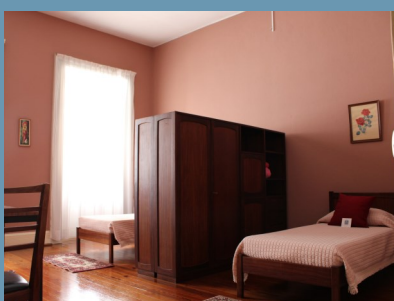

# Residência

SÃO JOSÉ DE CLUNY

- ✚ Capacidade para 11 estudantes
- ✚ Quartos single, duplos ou triplos
- ✚ Internet Wi-fi
- ✚ Sala de estar com TV
- ✚ Kitchenette
- ✚ Sala de refeições
- ✚ Estacionamento
- ✚ Jardim com vista sobre o Funchal

# Residence

SÃO JOSÉ DE CLUNY

- ✚ Capacity for 11 students
- ✚ Single, double & triple rooms
- ✚ Wireless internet
- ✚ Living room with TV
- ✚ Kitchenette
- ✚ Dining room
- ✚ Parking
- ✚ Garden overlooking Funchal